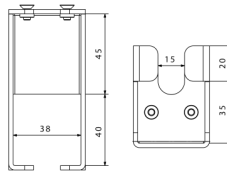

Steckerhalter Simple-Fix

TEE Philips X7, X8, Canon, Toshiba PVM; Endoskope

Z-Z00920

PRODUKTBESCHREIBUNG

Aufnahmeform	rechteckig
Material	Aluminium, pulverbeschichtet
Art der Befestigung	Via Klicksystem

VERPACKUNGSEINHEIT: STÜCK

Breite Box1	0,2 m
Höhe Box1	0,2 m
Länge Box1	0,2 m
Gewicht Box1	0,5 kg

Z-Z00920

Steckerhalter Simple-Fix

Anwendung

Mit einem einfachen
Knopfdruck entnehmbar

Thermodesinfizierbar bis 95°
Celsius

Individuell angepasst an
herstellerspezifische
Endoskopstecker