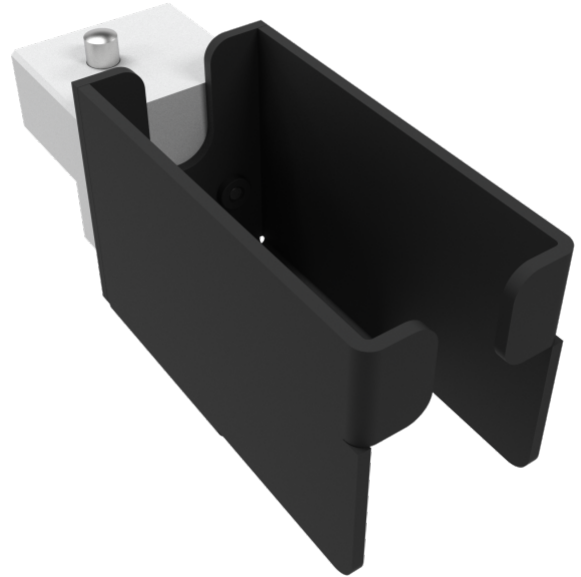

Steckerhalter Simple-Fix

TEE Philips X7, X8, Canon, Toshiba PVM; Endoskope

Z-Z00920

PRODUKTBESCHREIBUNG

Aufnahmeform	rechteckig
Material	Aluminium, pulverbeschichtet
Art der Befestigung	Via Klicksystem

VERPACKUNGSEINHEIT: STÜCK

Breite Box1	0,2 m
Höhe Box1	0,2 m
Länge Box1	0,2 m
Gewicht Box1	0,5 kg

Z-Z00920

Steckerhalter Simple-Fix

Anwendung

Mit einem einfachen
Knopfdruck entnehmbar

Thermodesinfizierbar bis 95°
Celsius

Individuell angepasst an
herstellerspezifische
Endoskopstecker