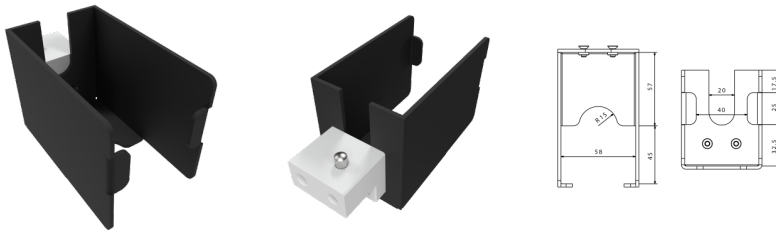

Steckerhalter Simple-Fix

TEE-Sonden Siemens Accuson; Endoskope

Z-Z00930

PRODUKTBESCHREIBUNG

Aufnahmeform	rechteckig
Material	Aluminium, pulverbeschichtet
Art der Befestigung	Via Klicksystem

VERPACKUNGSEINHEIT: STÜCK

Breite Box1	0,2 m
Höhe Box1	0,2 m
Länge Box1	0,2 m
Gewicht Box1	0,5 kg

Z-Z00930

Steckerhalter Simple-Fix

Anwendung

Mit einem einfachen
Knopfdruck entnehmbar

Thermodesinfizierbar bis 95°
Celsius

Individuell angepasst an
herstellerspezifische
Endoskopstecker