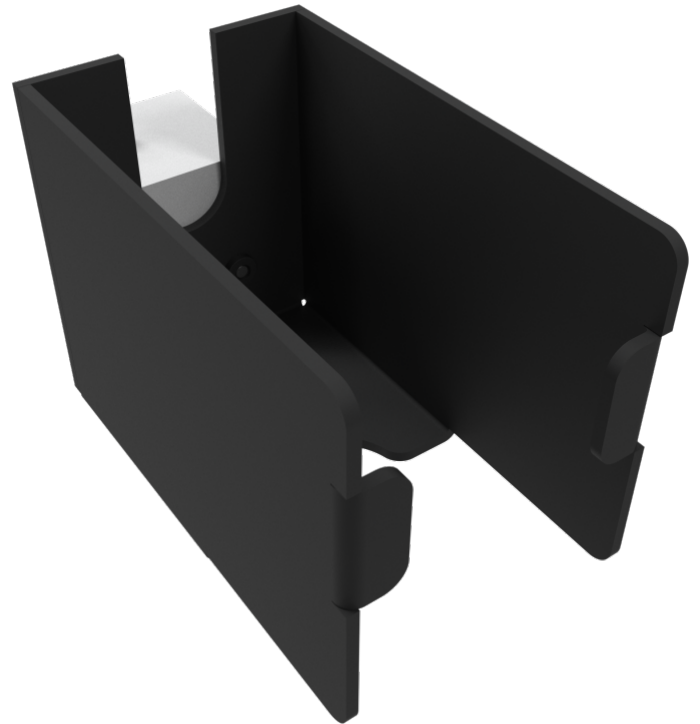

Steckerhalter Simple-Fix

TEE-Sonden Siemens Accuson; Endoskope

Z-Z00930

PRODUKTBESCHREIBUNG

Aufnahmeform	rechteckig
Material	Aluminium, pulverbeschichtet
Art der Befestigung	Via Klicksystem

VERPACKUNGSEINHEIT: STÜCK

Breite Box1	0,2 m
Höhe Box1	0,2 m
Länge Box1	0,2 m
Gewicht Box1	0,5 kg

Z-Z00930

Steckerhalter Simple-Fix

Anwendung

Mit einem einfachen
Knopfdruck entnehmbar

Thermodesinfizierbar bis 95°
Celsius

Individuell angepasst an
herstellerspezifische
Endoskopstecker