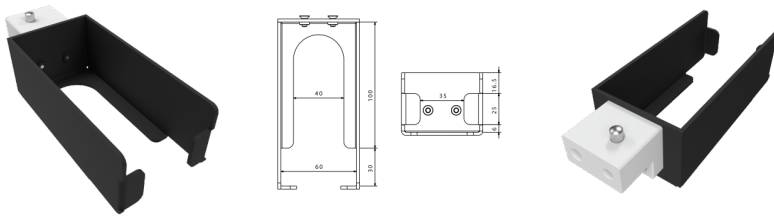

Steckerhalter Simple-Fix TEE Philips S7; Endoskope

Z-Z00940

PRODUKTBESCHREIBUNG

| | |
|---------------------|-----------------|
| Aufnahmeform | rechteckig |
| Material | Kunststoff |
| Art der Befestigung | Via Klicksystem |

VERPACKUNGSEINHEIT: STÜCK

| | |
|--------------|--------|
| Breite Box1 | 0,15 m |
| Höhe Box1 | 0,15 m |
| Länge Box1 | 0,15 m |
| Gewicht Box1 | 0,5 kg |

Z-Z00940

Steckerhalter Simple-Fix

Anwendung

Mit einem einfachen
Knopfdruck entnehmbar

Thermodesinfizierbar bis 95°
Celsius

Individuell angepasst an
herstellerspezifische
Endoskopstecker