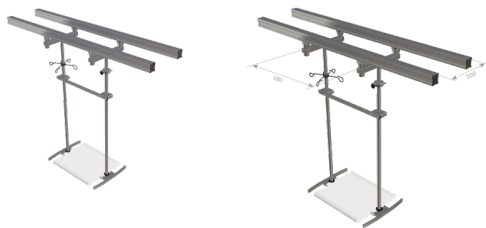

# ICS 2 Raíl "Duo-Set 1"

color: plata

D2DUOS1W

## DESCRIPCIÓN DEL PRODUCTO

Material	aluminio anodizado
Tamaño del perfil	57,5 mm x 47,5 mm x 5 mm
Numero de raíles de techo	2 raíles (paralelo)
Longitud de los raíles del techo	variable
Distancia entre raíles de techo	300 mm
Equipamiento para techo	carruseles para duroraíl 1 y 2
Configuración del equipamiento para techo	variable
Capacidad de carga total (kg)	80

## Campo de aplicación

maxima libertad de movimientos del personal facultativo ( a pesar de los espacios reducidos)

total libertad de acción debajo de los sistemas de railes para techo

desplazamiento silencioso gracias a la combinación de cojinetes de gan calidad y de las superficies elasticas de desplazamiento para los rodillos de apoyo.

## Tecnología

desplazamiento suave del carrusel gracias a las ruedas silenciosas