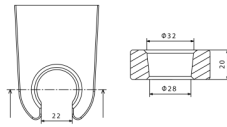

## PACKAGING UNIT: PIEZA

Width Box1	0,1 m
Height Box1	0,1 m
Length Box1	0,1 m
Weight Box1	0,5 kg

Z-ES-003

## Porta enchufes 28-32 mm