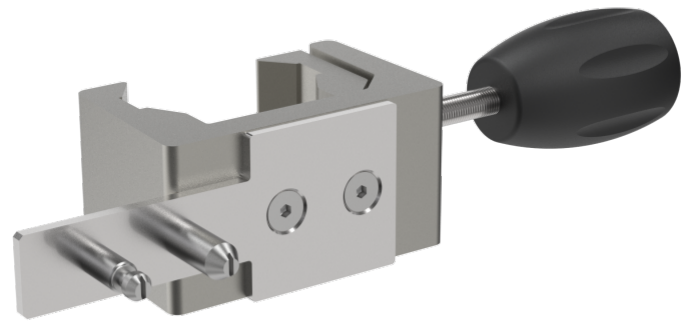

Griffe universelle SIMPLE-FIX pour rails mural vertical et tube rond

E-B-S005

DESCRIPTION DU PRODUIT

Matériel	Acier inoxydable/ Plastique
Mode de fixation	avec pince universelle

PACKAGING UNIT: PIÈCE

Width Box1	0,2 m
Height Box1	0,2 m
Length Box1	0,2 m
Weight Box1	1 kg