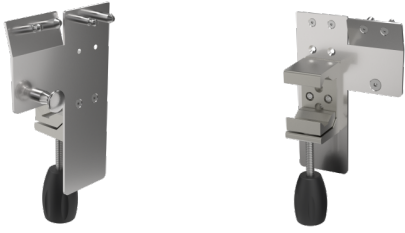

Griffe universelle double SIMPLE-FIX pour rails mural horizontaux

E-B-S008

DESCRIPTION DU PRODUIT

Matériel	Acier inoxydable/ Plastique
Mode de fixation	avec pince universelle

E-B-S008

Griffe universelle double SIMPLE-FIX

Domaine d'application

Utilisable pour tous les
supports et accessoires
d'endoscope Simple-Fix