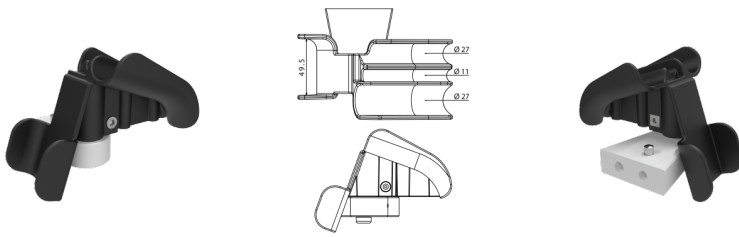

# Support de endoscope SIMPLE-Fix à droite

## UNIVERSAL - avec support pour cordon

**Z-EAS007**

### DESCRIPTION DU PRODUIT

Matériel	Plastic
Mode de fixation	par système de clic

## Support de endoscope SIMPLE-Fix à droite