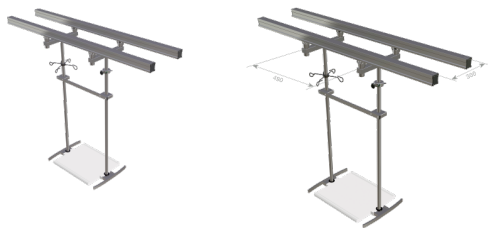

ICS 2 Trilho "Duo-Set 1"

Cor: branco

D2DUOS1A

PRODUCT.PDF.DESRIPTION

Carga útil total (kg)	80
Material	Alumínio, pintado de branco
Tamanho do perfil	57,5 mm x 47,5 mm x 5 mm
Número de trilho de teto	2 trilhos (paralelo)
Comprimento de trilho de teto	variável
Distância entre trilho de teto	300 mm
Equipamento para trecho	carrocel para Duorail cada 1 com 2 carros
Equipamento do carro do teto	variável

D2DUOS1A ICS 2 Trilho "Duo-Set 1"

[product.pdf](#) [application.pdf](#) [technical.pdf](#) [safety.pdf](#)

máxima liberdade de movimento dos profissionais (como também em pequenos ambientes)

liberdade total de 100 % abaixo dos sistemas de teto

deslocamento silencioso graças a combinação do rolamento de esfera e a elasticidade da roldana de suporte

deslizamento suave graças a suas rodas silenciosas

redução de risco de acidente ou lesão por tropeços

o suporte permanece em posição estável, mesmo carregado em apenas um lado

sem balanço lateral