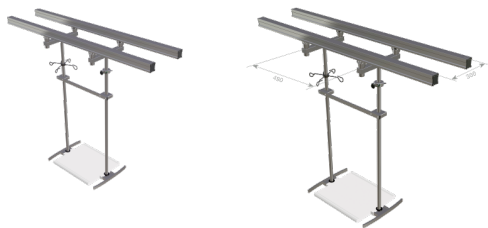

ICS 2 Trilho "Duo-Set 1"

Cor: prata

D2DUOS1W

PRODUCT.PDF.DESCRPTION

Carga útil total (kg)	80
Material	alumínio anodizado
Tamanho do perfil	57,5 mm x 47,5 mm x 5 mm
Número de trilho de teto	2 trilhos (paralelo)
Comprimento de trilho de teto	variável
Distância entre trilho de teto	300 mm
Equipamento para trecho	carrosel para Duorail cada 1 com 2 carros
Equipamento do carro do teto	variável

D2DUOS1W ICS 2 Trilho "Duo-Set 1"

[product.pdf](#) [application.pdf](#) [product.pdf](#) [technical.pdf](#) [product.pdf](#) [safety](#)

máxima liberdade de movimento dos profissionais (como também em pequenos ambientes)

liberdade total de 100 % abaixo dos sistemas de teto

deslocamento silencioso graças a combinação do rolamento de esfera e a elasticidade da roldana de suporte

deslizamento suave graças a suas rodas silenciosas

redução de risco de acidente ou lesão por tropeços

o suporte permanece em posição estável, mesmo carregado em apenas um lado

sem balanço lateral