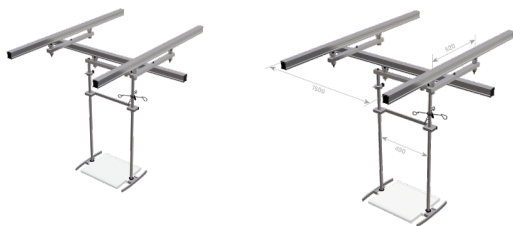

ICS 2 Rail "Mono-Set"

Cor: branco

D2MONOSA

PRODUCT.PDF.DESCRPTION

Carga útil total (kg)	80
Material	Alumínio, pintado de branco
Tamanho do perfil	57,5 mm x 47,5 mm x 5 mm
Comprimento de trilho paralelo	variável
Comprimento de trilho de conexão	2.500 mm
Número de trilho de teto	2 trilhos (paralelo) + 1 trilho de conexão

D2MONOSA ICS 2 Rail "Mono-Set"

[product.pdf.application.pdf](#) [product.pdf.technical.pdf](#) [product.pdf.safety](#)

máxima liberdade de movimento dos profissionais (como também em pequenos ambientes)

liberdade total de 100 % abaixo dos sistemas de teto

deslocamento silencioso graças a combinação do rolamento de esfera e a elasticidade da roldana de suporte

deslizamento suave graças a suas rodas silenciosas

redução de risco de acidente ou lesão por tropeços

o suporte permanece em posição estável, mesmo carregado em apenas um lado

sem balanço lateral